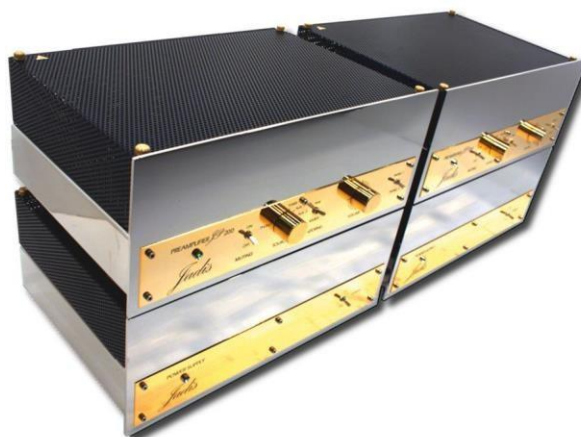

JADIS JP-200 MC

41.180 e

**double mono ΠΡΟΕΝΙΣΧΥΤΗΣ LINE
& PHONO MM-MC**

2 x External POWER SUPPLIES (4 Blocks)