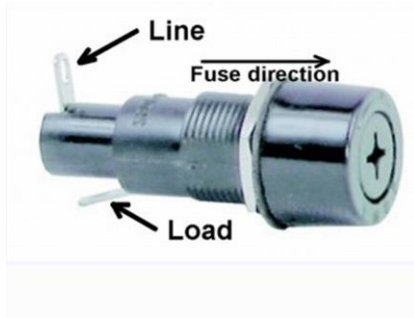

TIMOKATAΛΟΓΟΙ NEXUS ACOUSTICS

FURUTECH FP-SWS Gold MIIPIZA TOIXOY ΣΟΥΚΟ gold plated

147,60 e