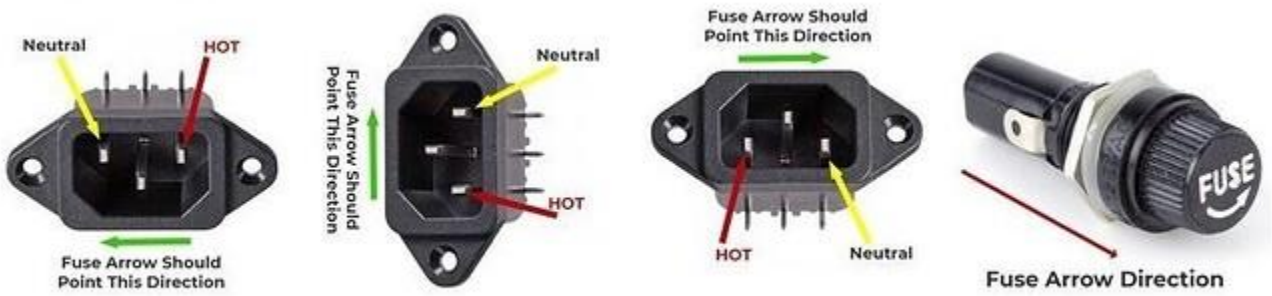

TIMOKATAΛΟΓΟΙ NEXUS ACOUSTICS

FURUTECH FP-SWS Gold MIIPIZA TOIXOY ΣΟΥΚΟ gold plated

147,60 e