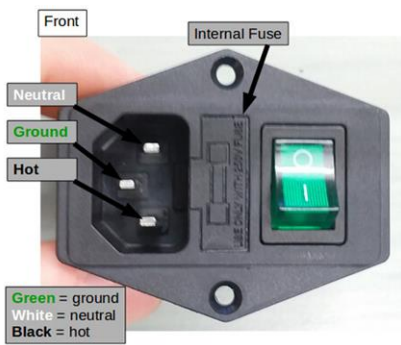

TIMOKATAΛΟΓΟΙ NEXUS ACOUSTICS

FURUTECH FP-SWS Gold MIIPIZA TOIXOY ΣΟΥΚΟ gold plated

147,60 e