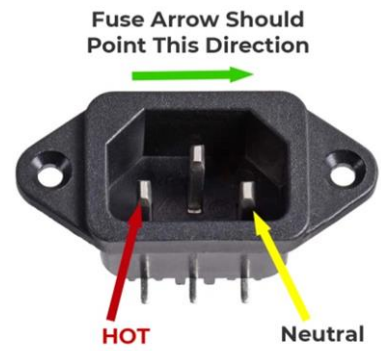

TIMOKATAΛΟΓΟΙ NEXUS ACOUSTICS

FURUTECH FP-SWS Gold MIIPIZA TOIXOY ΣΟΥΚΟ gold plated

147,60 e