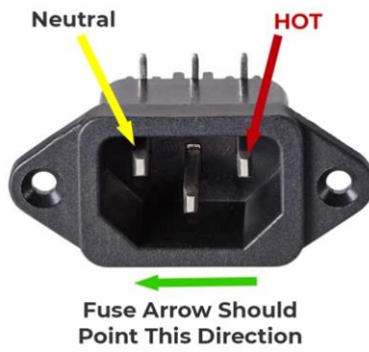

TIMOKATAΛΟΓΟΙ NEXUS ACOUSTICS

FURUTECH FP-SWS Gold MIIPIZA TOIXOY ΣΟΥΚΟ gold plated

147,60 e